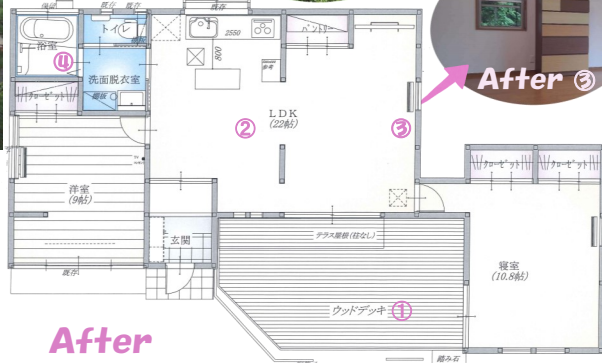

ドローンで撮影

窓を変えると見える景色も
暮らしも変わります