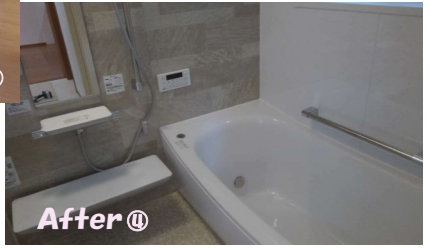

目隠しを付けた
広々ウッドデッキ♪

ドローンで撮影