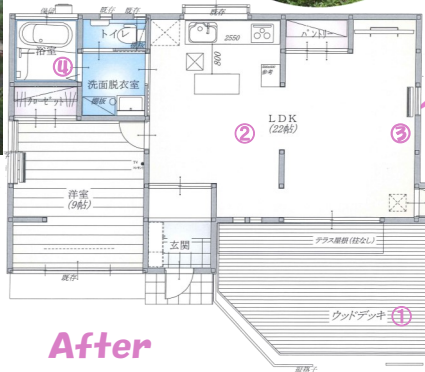

ISG リホーム ReHome News

リフォーム 施工事例

成田市 Y 様
アドバイザー：齋藤

今回の施工事例は、ご実家の離れをリノベーションしてお住いの、Y様のご紹介です。きっかけはY様のご両親。弊社と長いお付き合いがあり、母屋もリフォームさせていただいています。Y様のこだわりのポイントは『窓』。リビングの1間半のサッシは明るく開放的な空間を演出、北側に設置した上下開閉の小窓は、ピクチャーウィンドウとして外の緑や季節の移ろいを楽しめます。風通しもよく、とても快適とのこと。リビングと寝室からも出入りができる約10帖の『ウッドデッキ』は、開放感抜群♪設置した目隠しは、庭の木々とバランスがよくお気に入りの場所だそうです。キッチンと和室を繋げたLDKは広々と心地のよい空間に。水廻りとの生活動線もよく、細部まで満足のできる仕上がりとなりました。Y様から「今までと同じ景色なのに違う空間にいるよう」と、とてもステキな感想をいただきました。

ホームページ
「お客様の声」に
掲載されています

目隠しを付けた
広々ウッドデッキ♪

ドローンで撮影

窓を変えると見える景色も
暮らしも変わります

こどもみらい住宅支援事業

エコ住宅設備や断熱のリフォームに対して補助金が給付される制度です

まだ間に合う！

2023年3月末まで期間延長

先着順！予算がなくなり次第終了

対象のリフォーム
工事を実施すると
世代を問わず全世帯
に補助金が給付
されます

1戸あたり
最大
30万円

子育て世帯
若者夫婦世帯は
最大
45万円
※1

対象工事などの詳細は、裏面担当店まで
お気軽にお問合せください。

※1 子育て世帯:18歳未満の子を有する世帯/若者夫婦世帯:夫婦いずれか39歳以下の世帯(年齢はいずれも令和3年4月1日時点)