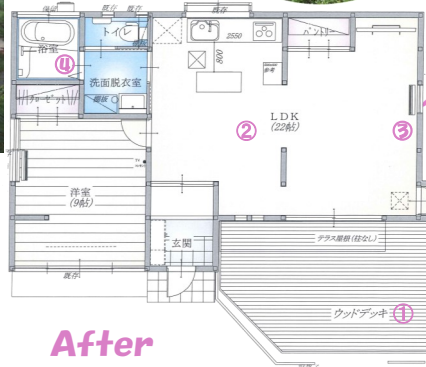

目隠しを付けた
広々ウッドデッキ♪