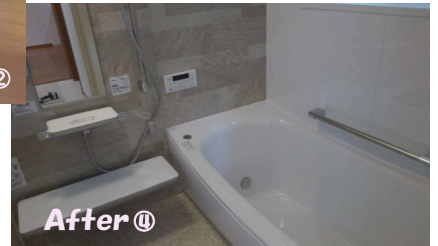

目隠しを付けた
広々ウッドデッキ♪