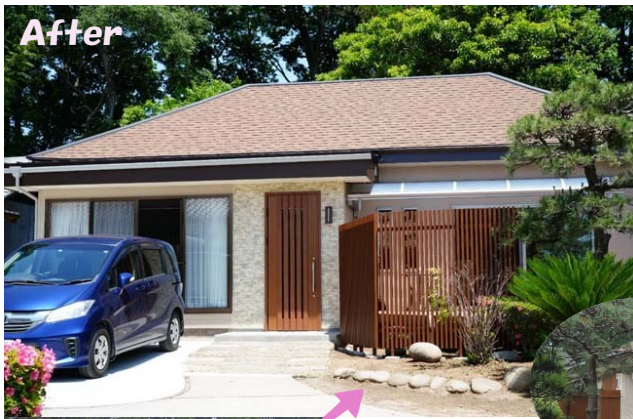

ISG リホーム ReHome News

リフォーム 施工事例

成田市 Y 様
アドバイザー：齋藤

今回の施工事例は、ご実家の離れをリノベーションしてお住いの、Y様のご紹介です。きっかけはY様のご両親。弊社と長いお付き合いがあり、母屋もリフォームさせていただいています。Y様のこだわりのポイントは『窓』。リビングの1間半のサッシは明るく開放的な空間を演出、北側に設置した上下開閉の小窓は、ピクチャーウィンドウとして外の緑や季節の移ろいを楽しめます。風通しもよく、とても快適とのこと。リビングと寝室からも出入りができる約10帖の『ウッドデッキ』は、開放感抜群♪設置した目隠しは、庭の木々とバランスがよくお気に入りの場所だそうです。キッチンと和室を繋げたLDKは広々と心地のよい空間に。水廻りとの生活動線もよく、細部まで満足のできる仕上がりとなりました。Y様から「今までと同じ景色なのに違う空間にいるよう」と、とてもステキな感想をいただきました。