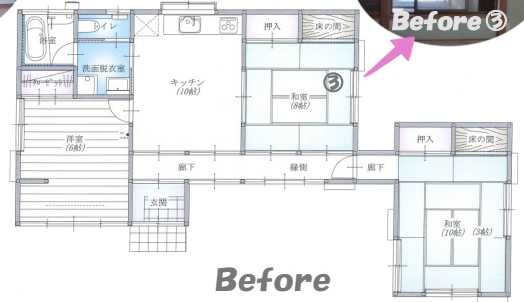

窓を変えると見える景色も
暮らしも変わります

ドローンで撮影

こどもみらい住宅支援事業

エコ住宅設備や断熱のリフォームに対して補助金が給付される制度です

まだ間に合う！

2023年3月末まで期間延長

先着順！予算がなくなり次第終了