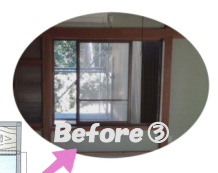

ホームページ
「お客様の声」に
掲載されています

目隠しを付けた
広々ウッドデッキ♪

窓を変えると見える景色も
暮らしも変わります

ドローンで撮影

こどもみらい住宅支援事業

エコ住宅設備や断熱のリフォームに対して補助金が給付される制度です

まだ間に合う！

2023年3月末まで期間延長