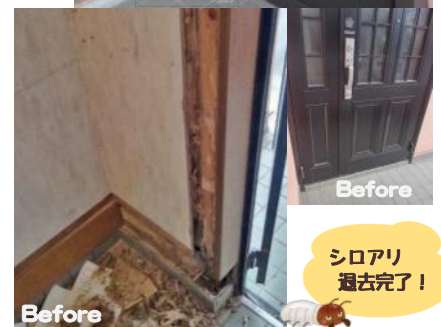

ISG リホーム ReHome News

リフォーム 施工事例

阿見町 F様邸
アドバイザー：松木

今回ご紹介させていただくF様邸からいただいたご相談は、玄関ドアの交換・水廻りの改修・内装工事の他、シロアリ被害の特定と防蟻工事です。F様宅は築25年を経過し、そろそろリフォームのお年頃。ご新築当初とは生活スタイルが変化してきたこともあり、ご夫婦でご検討された上で、1階を大幅にリフォームされることとなりました。ご夫婦でお選びになった製品はどれもお部屋にマッチし明るく爽やかな印象に。また、F様が心配されていたシロアリの被害箇所は玄関柱の内側と特定され、しっかりと防蟻工事を施しました。被害箇所の全貌を見られたF様は、「場所も特定され、処理もしていただいたのでよかった！」ととても安心された様子でした。リフォームが完成した後、「家の中が全体的にキレイになり、使い勝手もよくなったので、大満足です！」とF様からお喜びの声をいただいております。