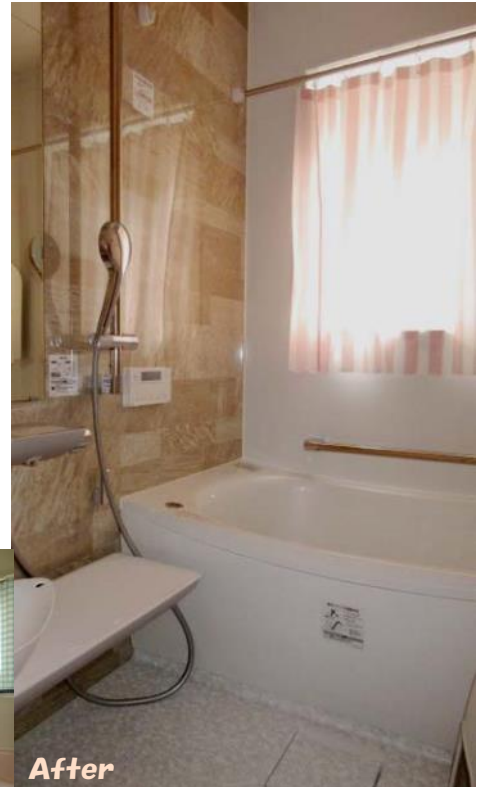

## リフォーム 施工事例

千葉市緑区 M様邸  
アドバイザー：宮内

今回ご紹介する施工事例は、経年劣化により古くなったキッチンと浴室のリフォームをご依頼いただいたM様です。毎日使うキッチンと浴室は、使用頻度が高いからこそリフォーム後に快適さを実感できる場所です。例えばキッチン。今まで使用していた開き戸タイプの収納扉を引き出しタイプに変更しました。すると収納力と使いやすさが各段にアップし、調理器具や調味料などスッキリ収まり奥様も大満足！浴室はサイズアップをしたため広くなり、開放感と快適さを堪能できるようになりました。リフォーム後にM様から「新しくなったキッチンで毎日の調理が楽しかったり、きれいになった浴室で快適な入浴を楽しめたり、とても満足しています。」とのお話をいただきました♪

After

After

浴室入口枠を加工してすっきりドアに裏身しました！

After