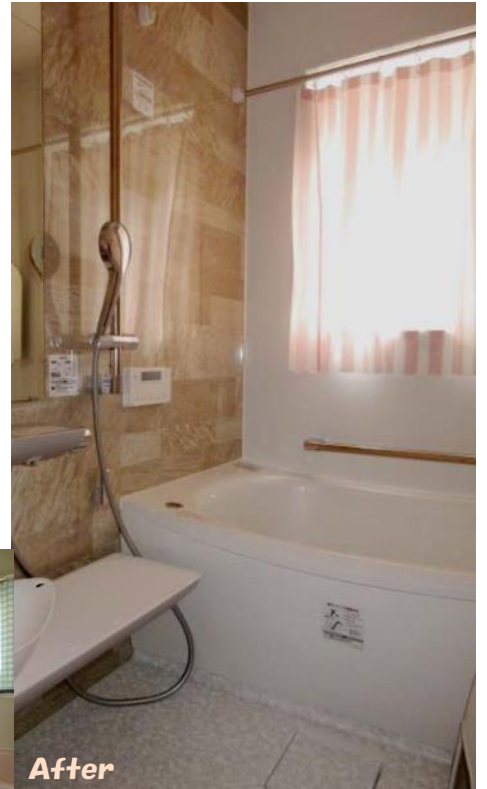

## リフォーム 施工事例

千葉市緑区 M様邸  
アドバイザー：宮内

今回ご紹介する施工事例は、経年劣化により古くなったキッチンと浴室のリフォームをご依頼いただいたM様です。毎日使うキッチンと浴室は、使用頻度が高いからこそリフォーム後に快適さを実感できる場所です。例えばキッチン。今まで使用していた開き戸タイプの収納扉を引き出しタイプに変更しました。すると収納力と使いやすさが各段にアップし、調理器具や調味料などスッキリ収まり奥様も大満足！浴室はサイズアップをしたため広くなり、開放感と快適さを堪能できるようになりました。リフォーム後にM様から「新しくなったキッチンで毎日の調理が楽しかったり、きれいになった浴室で快適な入浴を楽しめたり、とても満足しています。」とのお話をいただきました♪

浴室入口枠を加工してすっきりドアに裏身しました！