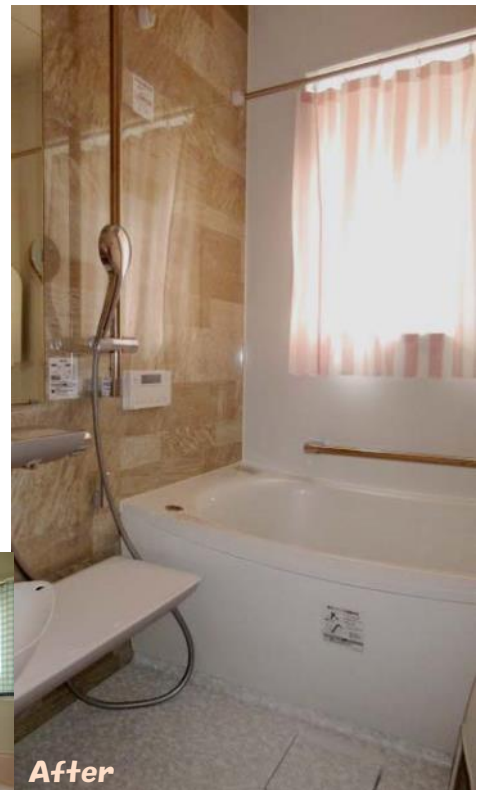

ISG リホーム ReHome News

リフォーム 施工事例

千葉市緑区 M様邸
アドバイザー：宮内

今回ご紹介する施工事例は、経年劣化により古くなったキッチンと浴室のリフォームをご依頼いただいたM様です。毎日使うキッチンと浴室は、使用頻度が高いからこそリフォーム後に快適さを実感できる場所です。例えばキッチン。今まで使用していた開き戸タイプの収納扉を引き出しタイプに変更しました。すると収納力と使いやすさが各段にアップし、調理器具や調味料などスッキリ収まり奥様も大満足！浴室はサイズアップをしたため広くなり、開放感と快適さを堪能できるようになりました。リフォーム後にM様から「新しくなったキッチンで毎日の調理が楽しかったり、きれいになった浴室で快適な入浴を楽しめたり、とても満足しています。」とのお話をいただきました♪

After

After

浴室入口枠を加工してすっきりドアに裏身しました！

ISGでんきはシンプルで安心・おトク！

ISGでんきをお申込みいただいた方全員にクオ・カード(1契約につき)3,000円分プレゼント！

親子4人でお住いのご家族も

～電気をたくさん使うほどおトク！～
年間 **7,700円おトク！**

使用料の目安
従量電灯B 50A
6月340kWhの場合