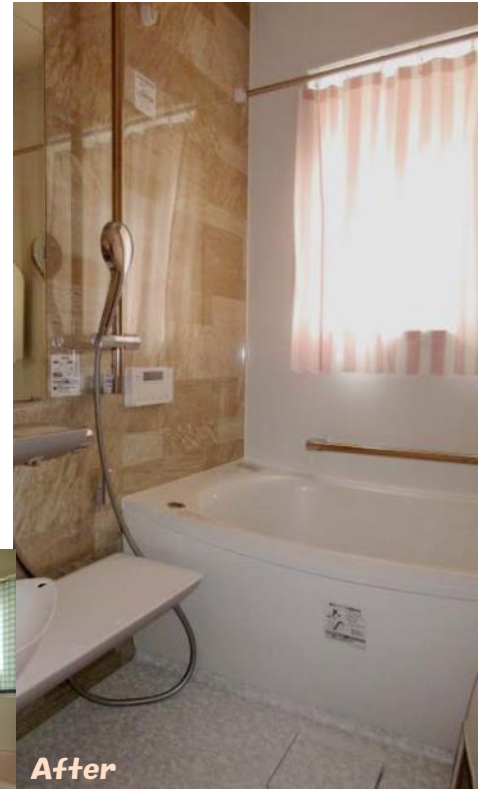

ISG リホーム ReHome News

リフォーム 施工事例

千葉市緑区 M様邸
アドバイザー：宮内

今回ご紹介する施工事例は、経年劣化により古くなったキッチンと浴室のリフォームをご依頼いただいたM様です。毎日使うキッチンと浴室は、使用頻度が高いからこそリフォーム後に快適さを実感できる場所です。例えばキッチン。今まで使用していた開き戸タイプの収納扉を引き出しタイプに変更しました。すると収納力と使いやすさが各段にアップし、調理器具や調味料などスッキリ収まり奥様も大満足！浴室はサイズアップをしたため広くなり、開放感と快適さを堪能できるようになりました。リフォーム後にM様から「新しくなったキッチンで毎日の調理が楽しかったり、きれいになった浴室で快適な入浴を楽しめたり、とても満足しています。」とのお話をいただきました♪