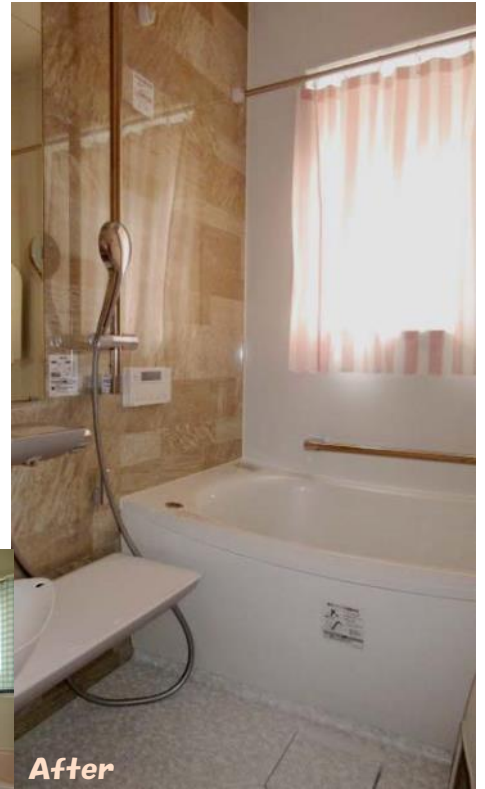

ISG リホーム ReHome News

リフォーム 施工事例

千葉市緑区 M様邸
アドバイザー：宮内

今回ご紹介する施工事例は、経年劣化により古くなったキッチンと浴室のリフォームをご依頼いただいたM様です。毎日使うキッチンと浴室は、使用頻度が高いからこそリフォーム後に快適さを実感できる場所です。例えばキッチン。今まで使用していた開き戸タイプの収納扉を引き出しタイプに変更しました。すると収納力と使いやすさが各段にアップし、調理器具や調味料などスッキリ収まり奥様も大満足！浴室はサイズアップをしたため広くなり、開放感と快適さを堪能できるようになりました。リフォーム後にM様から「新しくなったキッチンで毎日の調理が楽しかったり、きれいになった浴室で快適な入浴を楽しめたり、とても満足しています。」とのお話をいただきました♪

Before

After

Before

After

浴室入口枠を加工してすっきりドアに裏身しました！

Before

After

ISGでんきはシンプルで安心・おトク！