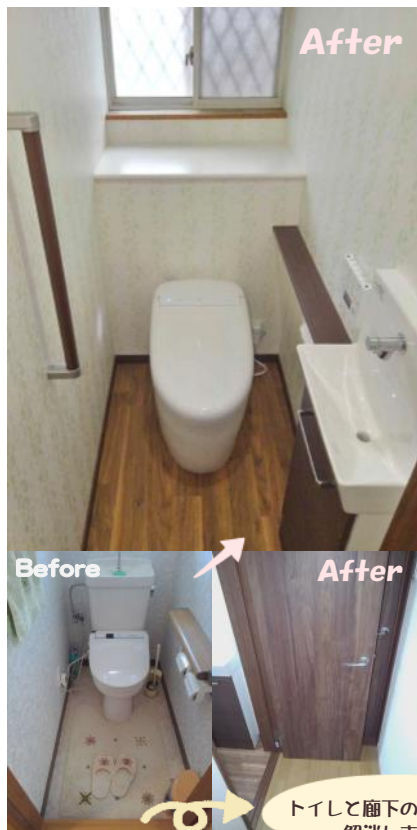

ISG リフォーム ReHome News

IS アイエスジー

あらためまして。

アイ・エス・ガステム株式会社は、アイエスジー株式会社に社名を変更し、新たなスタートを迎えました。

新しい未来に向け、日々邁進してまいりますのでより一層のご愛顧を賜りますよう、お願い申し上げます。

リフォーム 施工事例

土浦市 Y様邸
アドバイザー：金井

今回はY様邸の浴室・洗面室・トイレのご紹介です。ご採用いただいた『TOTOシンラ』は肩湯・腰湯が楽しめるハイグレードなシステムバス。Y様も日々リフレッシュされているとのこと。洗面室は空間を広く確保できるよう『TOTOオクターブスリム』と昇降式吊り戸2台を設置。収納力UPに加え使いやすさにご満足いただいております。階段下のトイレは丸みのある『TOTOネオレストRH』に入れ替え、カウンター収納付き手洗い器を新設。トイレの中は隠す収納としっかり除菌ができる手洗い器の設置で、スッキリと清潔な空間となりました。奥様ご希望の「家族の清潔意識改善計画」は大成功ですね！以前にリフォームしていただいた、LDK改装時のカラーに統一したことで家全体がシックに纏まり、Y様にご好評いただいております。