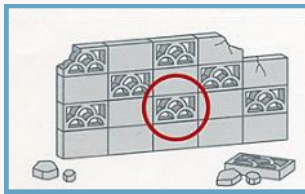

【ブロック撤去の助成金】

* つくば市の例 *

つくば市内に存する倒壊の危険性のあるブロック塀などで、道路面から高さが80cmを超えるものが対象となります。補助額は、撤去費用の2/3(上限10万円/なくなり次第終了) また申請するにあたり、この他細かい条件があります。

控壁(支える壁)がない

石積の上に塀がある
 塀が高い(高さ2.2m以上)

塀が傾いている
 塀にひび割れがある

面取りブロックを使っている

すかしブロックを使っている
* 鉄筋が正しく入っていない場合

千鳥積みになっている
* 鉄筋が正しく入っていない場合

* この他 基礎の根入れ(30cm以内) 鉄筋が入っていない塀も不適合とみなされます。

お住いの市町村により
条件が異なりますので
詳細は担当店まで
ご相談ください

スタッフのひとりごと

こんにちは。毎日暑い日が続いておりますが皆さまいかがお過ごしでしょうか。唐突ではありますが、私には今年3歳になる娘がおります。そんな娘のヒーローはもちろんパパである私！