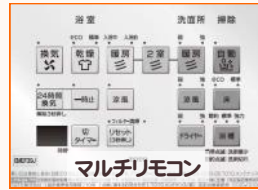

ISG リホーム ReHome News

リフォーム 施工事例

つくば市 K様
アドバイザー：田中

今回は“TOTORモデルクラブ”のサイトをご覧の上、お問合せをいただいたK様の施工事例をご紹介します。マンションにお住いのK様は、あたたかさを目的とした浴室リフォームをご希望。お選びいただいたTOTO『シンラ』は、リラックスを追求し日常を快適にするこだわりのバスルームです。身体を優しく包み込む [ファーストクラス浴槽]と、たっぷりのお湯で肩と腰を心地よく刺激する [楽湯 RAKU-YU-] で、至福のバスタイムが楽しめます。またオプションにて採用された快適セットには、浴室と洗面所を同時に暖房する機能や、お掃除浴槽と床ワイパー洗浄の合せ技(共に自動洗浄)が、マルチリモコンのボタンひとつで実現できるなどのスゴ技機能が満載！寒い冬もあたたかく、お掃除の負担も大幅に軽減でき、K様にお喜びいただいています。この他にエコナビ対応のレンジフード交換や、内窓の設置などリフォームされ、日々の暮らしを快適にお過ごしいただけるようになりました。

TOTO『シンラ』
楽湯 RAKU-YU- の
心地よい刺激で上質な
バスタイムを！

快適セットのマルチリモコンは、ボタンひとつで浴室と洗面所を同時に暖房できる上、浴室の床も浴槽の掃除も自動でラクラク完了！便利で快適な機能です。
※ オプション仕様となります

最新のクリーン技術で床まわりのキレイが続く

ボタンひとつで浴槽を自動で洗浄

こどもみらい住宅支援事業

エコ住宅設備や断熱のリフォームに対して補助金が給付される制度です