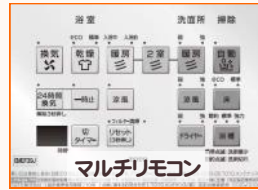

ISG リホーム ReHome News

リフォーム 施工事例

つくば市 K様
アドバイザー：田中

今回は“TOTORモデルクラブ”のサイトをご覧の上、お問合せをいただいたK様の施工事例をご紹介します。マンションにお住いのK様は、あたたかさを目的とした浴室リフォームをご希望。お選びいただいたTOTO『シンラ』は、リラックスを追求し日常を快適にするこだわりのバスルームです。身体を優しく包み込む [ファーストクラス浴槽]と、たっぷりのお湯で肩と腰を心地よく刺激する [楽湯 RAKU-YU-] で、至福のバスタイムが楽しめます。またオプションにて採用された快適セットには、浴室と洗面所を同時に暖房する機能や、お掃除浴槽と床ワイパー洗浄の合せ技(共に自動洗浄)が、マルチリモコンのボタンひとつで実現できるなどのスゴ技機能が満載！寒い冬もあたたかく、お掃除の負担も大幅に軽減でき、K様にお喜びいただいています。この他にエコナビ対応のレンジフード交換や、内窓の設置などリフォームされ、日々の暮らしを快適にお過ごしいただけるようになりました。

TOTO『シンラ』
楽湯 RAKU-YU- の
心地よい刺激で上質な
バスタイムを！

快適セットのマルチリモコンは、ボタンひとつで浴室と洗面所を同時に暖房できる上、浴室の床も浴槽の掃除も自動でラクラク完了！便利で快適な機能です。
※ オプション仕様となります

最新のクリーン技術で
床まわりのキレイが続く

ボタンひとつで
浴槽を自動で洗浄

こどもみらい住宅支援事業

エコ住宅設備や断熱のリフォームに対して補助金が給付される制度です