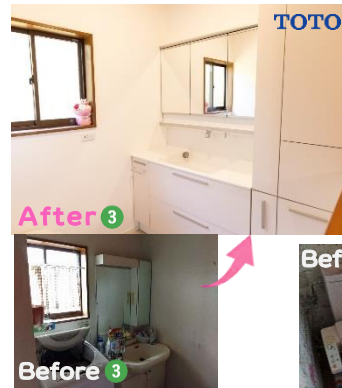

## リフォーム 施工事例

香取市 O 様  
アドバイザー：齋藤

今回は以前掲載させていただいた、O様邸のお嬢様世帯(2F)をご紹介します。お嬢様のご出産を機に、使用していない2階をリフォームし同居することとなったO様。「安心・安全に子育てのできる間取りや設備」といったイメージをもとに、プランニングしていきました。別々だったキッチン・ダイニング・和室をつなげLDKとしたことにより、とても広々と明るい空間に変身！デザイン重視のお嬢様と機能重視の旦那様がお選びになったキッチンはTOTOの『クラッソ』。たっぷりの収納と大容量対応の食洗機を取り入れたことで、とても使い勝手の良いキッチンとなりました。扉カラーは手仕上げ塗装のレッドを採用し、スタイリッシュでありながら充実した機能のキッチンに、ご夫婦で納得のご様子でした。衛生面では洗面やトイレに「きれい除菌水」や「自動洗浄」「自動水栓」を採用。タッチレスなので特に清潔にしていきたい育児中でも安心です。お嬢様からは「希望が反映され、私たちの暮らしにあうリフォームとなりました。」とのお言葉をいただいております。